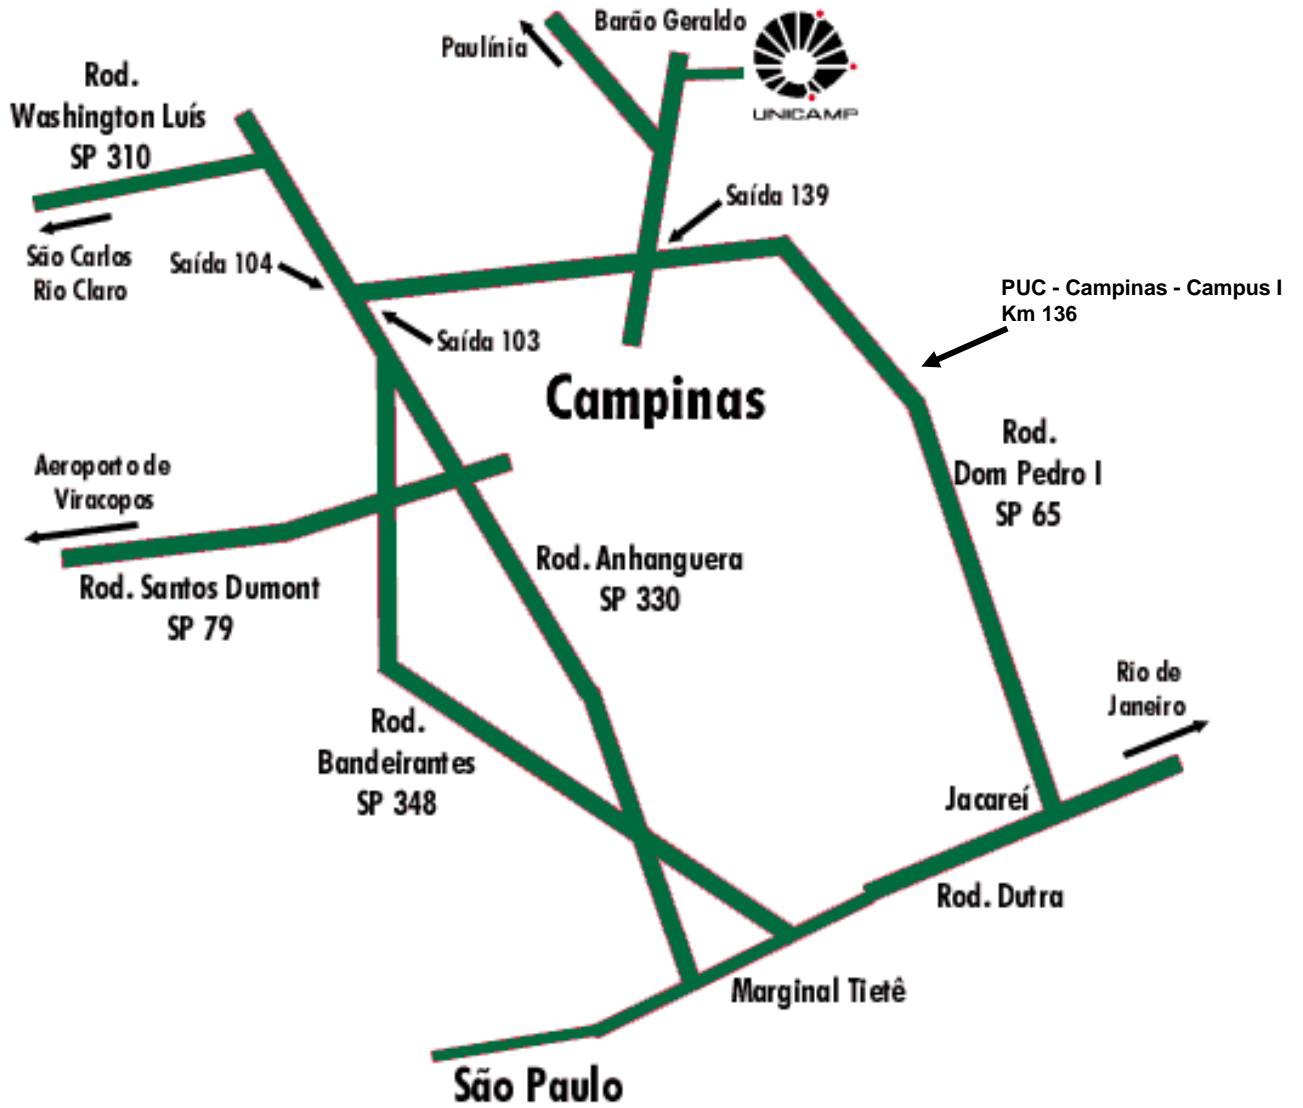

Como chegar na Unicamp / PUC - Campinas

CAMPUS Mapa Rod. D. Pedro I km 136

Auditório D. Gilberto

Endereço: Rua Mons. Dr. Emilio José Salim 296 – Parque das Universidades

17/05/2012