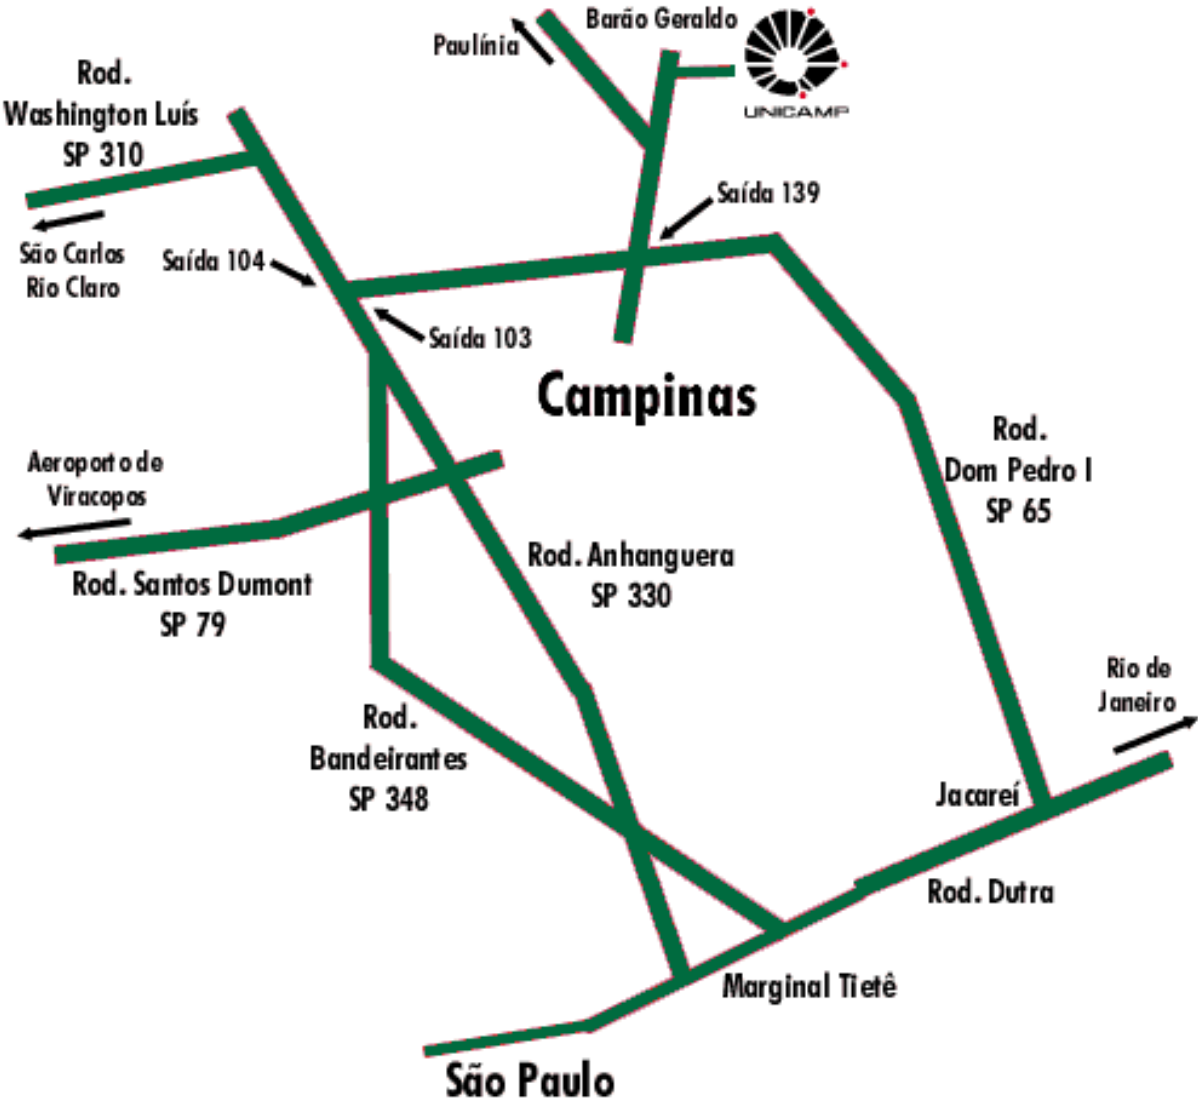

Como chegar na Unicamp

Centro de Convenções dentro da Unicamp
Endereço: Av. Érico Veríssimo, 410

19/10/2012 - 18h30

FACULDADE DE EDUCAÇÃO
20/10/2012

Centro de Convenções

FACULDADE DE EDUCAÇÃO

Endereço: Rua Bertrand Russell, 801 – Barão Geraldo

19/10/2012 das 9:00 às 18h